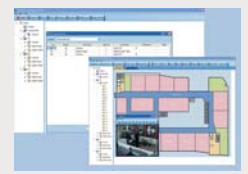

*Bu özellik modellerin donanım özelliklerine göre farklılık gösterir

Sağlık Raporu

Çoklu IP, Çoklu Aygıt

Geliştirilmiş E-Harita

Çoklu Pencere

Ağ Üzerinden
Zamanlanmış yedekleme

Hareket Sonuç Bildirisi

PDR-S2016

uzaktan kumanda
ve
mouse ile kontrol

Türkçe
Menü

16 Kanal Video, 4 Kanal Ses Girişi Real-Time İzleme ve 100 fps Kayıt Hızı

TRIPLEX (Aynı anda Kayıt, Kayıttan İzleme, Network)
Aynı anda Network ve Internet üzerinden 3 kullanıcı bağlanabilir
Video Monitör, VGA, Spot Monitör ve Ses çıkışı
16 Alarm Girişi - 2 Alarm Çıkışı
1 SATA HDD ve 1 DVD-RW desteği
EMS yazılım, IE, uzaktan kumanda ve mouse ile kontrol