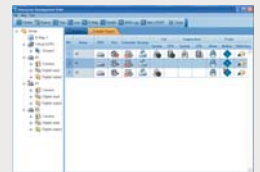

Sağlık Raporu